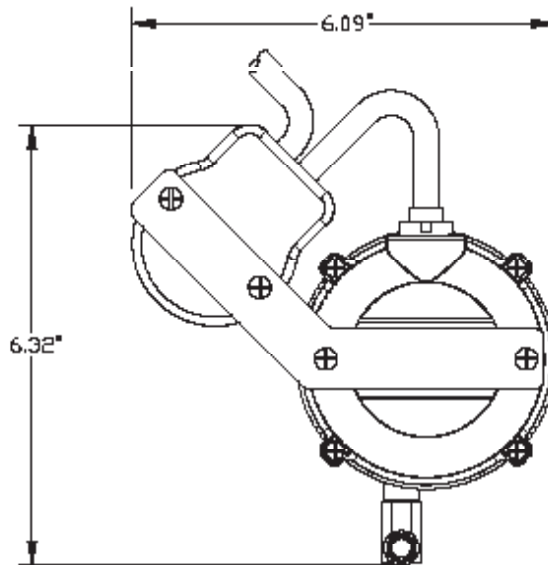

Omschrijving : automatische condens waterpomp
Type : Krol 1-ABS

Bedrijfscondities

Vloeistof : water
Capaciteit : 1020 L/uur (zie curve)
Opvoerhoogte : 2,5 m (zie curve)

Technische gegevens

Persaansluiting : 1/4" buitendraad
Gewicht : 1,6 kg
Vuildoorlaat : nihil
Afmetingen (lxbxh) : 160 x 150 x 110 mm

Dimensional Outlines

Specifications

Item #	Model	Discharge	HP	Volts	Hertz	Amps	Watts	Performance (GPH @ Head)			Shut Off	PSI	Power Cord	Weight
								1'	3'	5'				
1-ABS	550532	1/4"	1/150	230	50/60	0.6/0.5	70	205	180	145	10'	4.3	11'	4.31

Performance

Motor: 1/150 HP
Liquid Temperature: Up to 120° F
Intake: N/A
Discharge: 1/4" MNPT
Housing: Epoxy coated cast aluminum
Cover: Epoxy coated cast aluminum
Volute: Nylon
Impeller: Nylon
Shaft Seal: Nitrile
Screen: Polyethylene
Switch Bracket: Stainless Steel
Switch: ABS

Replacement Parts

Volute: 116375
Impeller: 116437
Seal Ring: 928007
Screen: 101376
Tank: 150102 (for 550552 only)

LittleGIANT
Pumps. People. Partnerships.