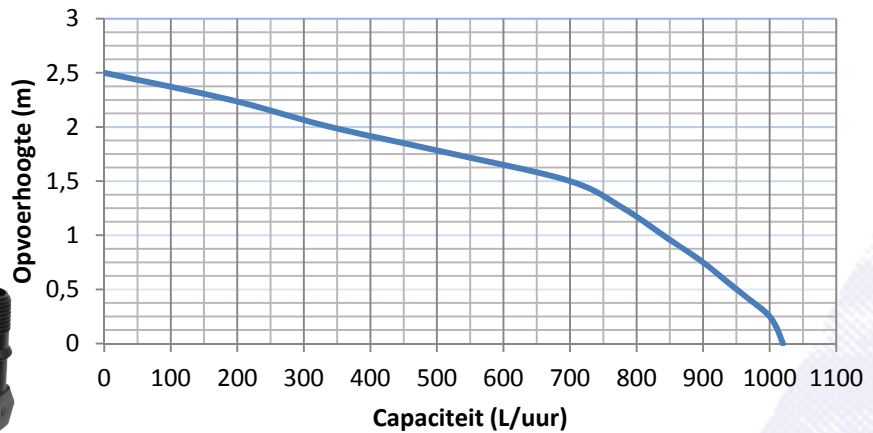

Omschrijving : automatische condens waterpomp
Type : Krol 1-ABS

Bedrijfscondities

Vloeistof : water
Capaciteit : 1020 L/uur (zie curve)
Opvoerhoogte : 2,5 m (zie curve)

Technische gegevens

Persaansluiting : 1/4" buitendraad
Gewicht : 1,6 kg
Vuildoorlaat : nihil
Afmetingen (lxbxh) : 160 x 150 x 110 mm

Materiaal uitvoering

Pomphuis, motorunit : aluminium
Waaier : nylon
pompas : rvs
Asafdichting : lipseal - nitrile

Aandrijving

Motor : elektromotor
Motorvermogen (p2) : 70 Watt
Toerental : 2900 t.p.m.
I nominaal : 0,6 Amp
Aanloop : direct
Beschermingsgraad : IP68
isolatieklasse : F
Pompkabel : 3,5 m zonder stekker
Voltage : 230V / 1f / 50Hz

Bijzonderheden

- vloeistoftemperatuur tot 35°C
- vervaardigd uit slijtvaste materialen
- standaard met vlotterchakelaar
- slaat aan bij 45mm en slaat af bij 32mm

Extra opties

- persslang
- stekker
- aansluitkoppelingen