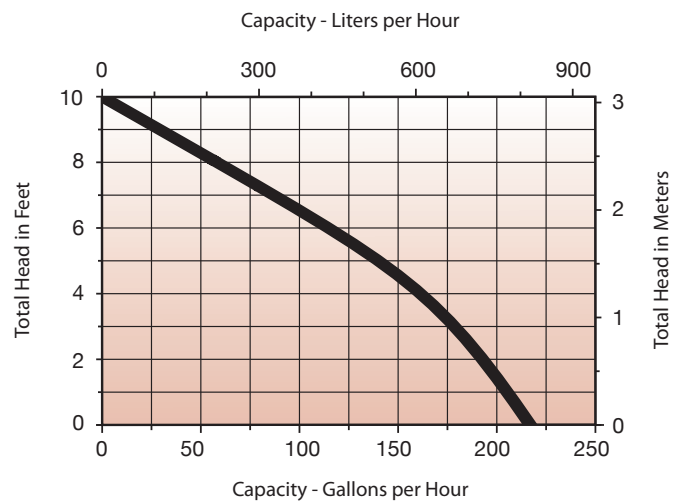

Performance

Motor: 1/150 HP
Liquid Temperature: Up to 120° F
Intake: N/A
Discharge: 1/4" MNPT
Housing: Epoxy coated cast aluminum
Cover: Epoxy coated cast aluminum
Volute: Nylon
Impeller: Nylon
Shaft Seal: Nitrile
Screen: Polyethylene
Switch Bracket: Stainless Steel
Switch: ABS

Replacement Parts

Volute: 116375
Impeller: 116437
Seal Ring: 928007
Screen: 101376
Tank: 150102 (for 550552 only)

LittleGIANT
Pumps. People. Partnerships.