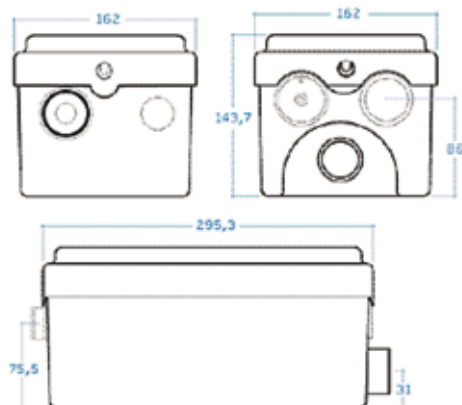

# Nova verzamelbox

Opstellen, aansluiten en  
weg water!

*Degelijk en fraai  
afgewerkt kunststof  
reservoir met  
automatisch schakelende  
pomp.*

*Inclusief laag niveau  
vlotter.*

TYPE	A	B	C	D	E	F	H	H1	H2	AFMETINGEN VERPAKKING (cm)			VOLUME m <sup>3</sup>	GEWICHT Kg
										L/A	L/B	H		
<b>Nova box</b>	407	309	94	204	314	72	360	100	254	45	33	38	0,056	7,5

Bestel nr.	Type	Capaciteit max.	Opvoerhoogte max.	€ excl. BTW
<b>pdnova</b>	<b>NOVA box</b>	12 m <sup>3</sup> p/uur	7 m	<b>495,-</b>

# Sani douche

klein - compact,  
makkelijk te installeren!

*Door het kleine formaat en het lage aanslag niveau (6 cm) kan de Sanidouche eenvoudig onder een douchebak of in een badmeubel geïnstalleerd worden. Tevens kunt u er een bidet of wastafel op aansluiten.*

Aansluitmogelijkheden:

- **douche**
- **wastafel**
- **bidet**

**Temperatuur afvalwater  
maximaal 35° C**

Afmetingen:  
Lengte 295,3 mm  
Diepte 165 mm  
Hoogte 145 mm

Bestel nr.	Spanning	Afvoercap. max. vert.	Afvoercap. max. horiz.	Afvoer diameter	Motorvermogen	€ excl. BTW
<b>pdsani</b>	220-240v/50 hz	max. 4 meter	max. 40 meter	ø 22 mm - ø 32 mm	250 W	<b>475,-</b>