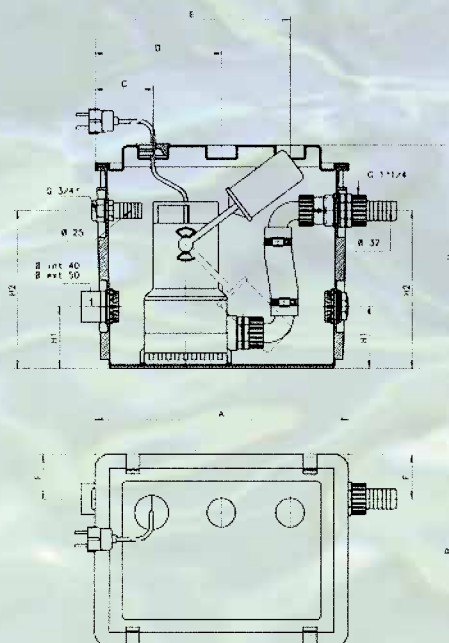

# Nova verzamelbox

Opstellen, aansluiten en  
weg water!

*Degelijk en fraai  
afgewerkt kunststof  
reservoir met  
automatisch schakelende  
pomp.*

*Inclusief laag niveau  
vlotter.*

TYPE	A	B	C	D	E	F	H	H1	H2	AFMETINGEN VERPAKKING (cm)			VOLUME m <sup>3</sup>	GEWICHT Kg
										L/A	L/B	H		
<b>Nova box</b>	407	309	94	204	314	72	360	100	254	45	33	38	0,056	7,5

Bestel nr.	Type	Capaciteit max.	Opvoerhoogte max.	€ excl. BTW
<b>pdnova</b>	<b>NOVA box</b>	12 m <sup>3</sup> p/uur	7 m	<b>495,-</b>

# Sani douche

klein - compact,  
makkelijk te installeren!

*Door het kleine formaat en het lage aanslag niveau (6 cm) kan de Sanidouche eenvoudig onder een douchebak of in een badmeubel geïnstalleerd worden. Tevens kunt u er een bidet of wastafel op aansluiten.*

Aansluitmogelijkheden:

- **douche**
- **wastafel**
- **bidet**

**Temperatuur afvalwater  
maximaal 35° C**

Afmetingen:  
Lengte 295,3 mm  
Diepte 165 mm  
Hoogte 145 mm

Bestel nr.	Spanning	Afvoercap. max. vert.	Afvoercap. max. horiz.	Afvoer diameter	Motorvermogen	€ excl. BTW
<b>pdsani</b>	220-240v/50 hz	max. 4 meter	max. 40 meter	ø 22 mm - ø 32 mm	250 W	<b>475,-</b>