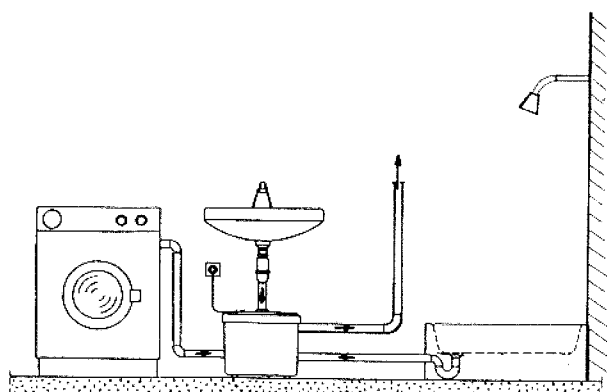

# Nova verzamelbox

Opstellen, aansluiten en  
weg water!

*Degelijk en fraai  
afgewerkt kunststof  
reservoir met  
automatisch schakelende  
pomp.*

*Inclusief laag niveau  
vlotter.*

TYPE	A	B	C	D	E	F	H	H1	H2	AFMETINGEN VERPAKKING (cm)			VOLUME m <sup>3</sup>	GEWICHT Kg
										L/A	L/B	H		
<b>Nova box</b>	407	309	94	204	314	72	360	100	254	45	33	38	0,056	7,5

# Sani douche

klein - compact,  
makkelijk te installeren!

*Door het kleine formaat en het lage aanslag niveau (6 cm) kan de Sanidouche eenvoudig onder een douchebak of in een badmeubel geïnstalleerd worden. Tevens kunt u er een bidet of wastafel op aansluiten.*

Aansluitmogelijkheden:

- **douche**
- **wastafel**
- **bidet**

**Temperatuur afvalwater  
maximaal 35° C**

Afmetingen:  
Lengte 295,3 mm  
Diepte 165 mm  
Hoogte 145 mm

Bestel nr.	Spanning	Afvoercap. max. vert.	Afvoercap. max. horiz.	Afvoer diameter	Motorvermogen	€ excl. BTW
<b>pdsani</b>	220-240v/50 hz	max. 4 meter	max. 40 meter	ø 22 mm - ø 32 mm	250 W	<b>475,-</b>