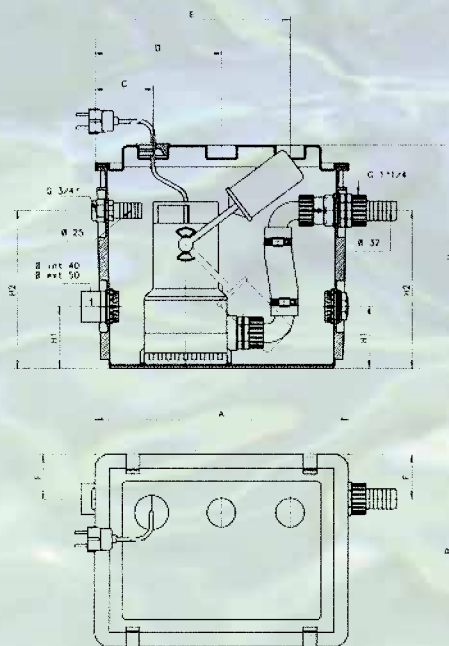

# Nova verzamelbox

Opstellen, aansluiten en weg water!

*Degelijk en fraai afgewerkt kunststof reservoir met automatisch schakelende pomp.*

*Inclusief laag niveau vlotter.*

TYPE	A	B	C	D	E	F	H	H1	H2	AFMETINGEN VERPAKKING (cm)			VOLUME m <sup>3</sup>	GEWICHT Kg
										L/A	L/B	H		
<b>Nova box</b>	407	309	94	204	314	72	360	100	254	45	33	38	0,056	7,5

Bestel nr.	Type	Capaciteit max.	Opvoerhoogte max.	€ excl. BTW
<b>pdnova</b>	<b>NOVA box</b>	12 m <sup>3</sup> p/uur	7 m	<b>495,-</b>

# Sani douche

klein - compact,  
makkelijk te installeren!

*Door het kleine formaat en het lage aanslag niveau (6 cm) kan de Sanidouche eenvoudig onder een douchebak of in een badmeubel geïnstalleerd worden. Tevens kunt u er een bidet of wastafel op aansluiten.*

Aansluitmogelijkheden:

- **douche**
- **wastafel**
- **bidet**

**Temperatuur afvalwater  
maximaal 35° C**

Afmetingen:  
Lengte 295,3 mm  
Diepte 165 mm  
Hoogte 145 mm

Bestel nr.	Spanning	Afvoercap. max. vert.	Afvoercap. max. horiz.	Afvoer diameter	Motorvermogen	€ excl. BTW
<b>pdsani</b>	220-240v/50 hz	max. 4 meter	max. 40 meter	ø 22 mm - ø 32 mm	250 W	<b>475,-</b>