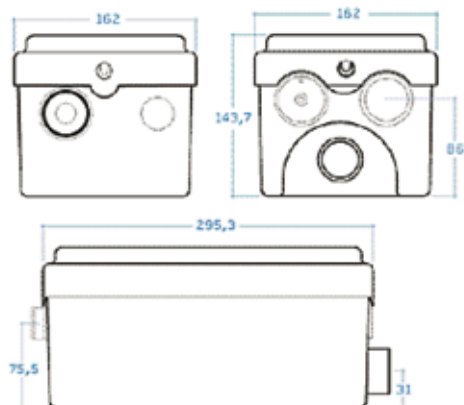

# Nova verzamelbox

Opstellen, aansluiten en weg water!

*Degelijk en fraai afgewerkt kunststof reservoir met automatisch schakelende pomp.*

*Inclusief laag niveau vlotter.*

TYPE	A	B	C	D	E	F	H	H1	H2	AFMETINGEN VERPAKKING (cm)			VOLUME m <sup>3</sup>	GEWICHT Kg
										L/A	L/B	H		
<b>Nova box</b>	407	309	94	204	314	72	360	100	254	45	33	38	0,056	7,5

Bestel nr.	Type	Capaciteit max.	Opvoerhoogte max.	€ excl. BTW
<b>pdnova</b>	<b>NOVA box</b>	12 m <sup>3</sup> p/uur	7 m	<b>495,-</b>

# Sani douche

klein - compact,  
makkelijk te installeren!

*Door het kleine formaat en het lage aanslag niveau (6 cm) kan de Sanidouche eenvoudig onder een douchebak of in een badmeubel geïnstalleerd worden. Tevens kunt u er een bidet of wastafel op aansluiten.*

Aansluitmogelijkheden:

- **douche**
- **wastafel**
- **bidet**

**Temperatuur afvalwater  
maximaal 35° C**

Afmetingen:  
Lengte 295,3 mm  
Diepte 165 mm  
Hoogte 145 mm

Bestel nr.	Spanning	Afvoercap. max. vert.	Afvoercap. max. horiz.	Afvoer diameter	Motorvermogen	€ excl. BTW
<b>pdsani</b>	220-240v/50 hz	max. 4 meter	max. 40 meter	ø 22 mm - ø 32 mm	250 W	<b>475,-</b>