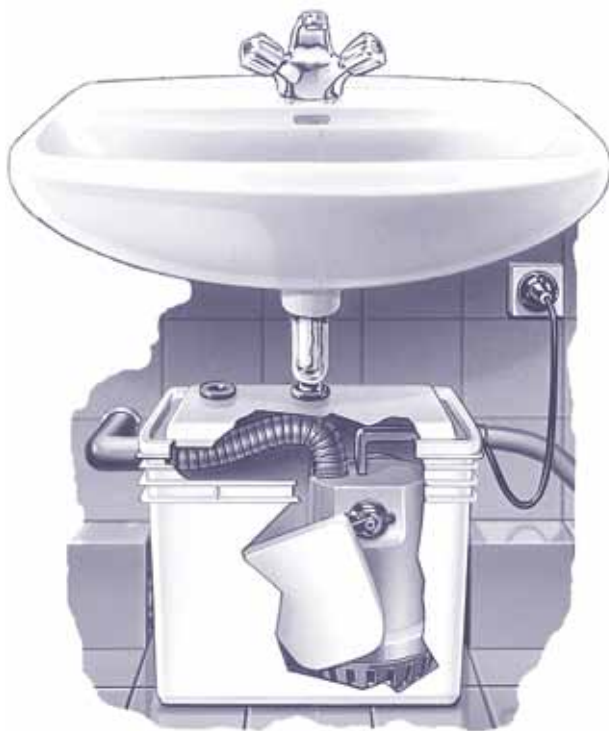

# Nova verzamelbox

Opstellen, aansluiten en weg water!

*Degelijk en fraai afgewerkt kunststof reservoir met automatisch schakelende pomp.*

*Inclusief laag niveau vlotter.*

TYPE	A	B	C	D	E	F	H	H1	H2	AFMETINGEN VERPAKKING (cm)			VOLUME m <sup>3</sup>	GEWICHT Kg
										L/A	L/B	H		
<b>Nova box</b>	407	309	94	204	314	72	360	100	254	45	33	38	0,056	7,5

# Sani douche

klein - compact,  
makkelijk te installeren!

*Door het kleine formaat en het lage aanslag niveau (6 cm) kan de Sanidouche eenvoudig onder een douchebak of in een badmeubel geïnstalleerd worden. Tevens kunt u er een bidet of wastafel op aansluiten.*

Aansluitmogelijkheden:

- **douche**
- **wastafel**
- **bidet**

**Temperatuur afvalwater  
maximaal 35° C**

Afmetingen:  
Lengte 295,3 mm  
Diepte 165 mm  
Hoogte 145 mm

Bestel nr.	Spanning	Afvoercap. max. vert.	Afvoercap. max. horiz.	Afvoer diameter	Motorvermogen	€ excl. BTW
<b>pdsani</b>	220-240v/50 hz	max. 4 meter	max. 40 meter	ø 22 mm - ø 32 mm	250 W	<b>475,-</b>