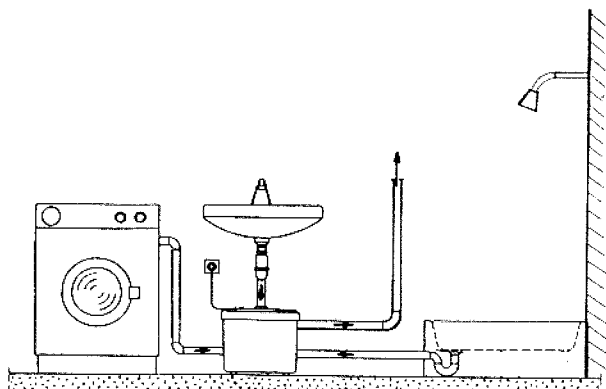

# Nova verzamelbox

Opstellen, aansluiten en weg water!

*Degelijk en fraai afgewerkt kunststof reservoir met automatisch schakelende pomp.*

*Inclusief laag niveau vlotter.*

TYPE	A	B	C	D	E	F	H	H1	H2	AFMETINGEN VERPAKKING (cm)			VOLUME m <sup>3</sup>	GEWICHT Kg
										L/A	L/B	H		
<b>Nova box</b>	407	309	94	204	314	72	360	100	254	45	33	38	0,056	7,5

# Sani douche

klein - compact,  
makkelijk te installeren!

*Door het kleine formaat en het lage aanslag niveau (6 cm) kan de Sanidouche eenvoudig onder een douchebak of in een badmeubel geïnstalleerd worden. Tevens kunt u er een bidet of wastafel op aansluiten.*

Aansluitmogelijkheden:

- **douche**
- **wastafel**
- **bidet**

**Temperatuur afvalwater  
maximaal 35° C**

Afmetingen:  
Lengte 295,3 mm  
Diepte 165 mm  
Hoogte 145 mm

Bestel nr.	Spanning	Afvoercap. max. vert.	Afvoercap. max. horiz.	Afvoer diameter	Motorvermogen	€ excl. BTW
<b>pdsani</b>	220-240v/50 hz	max. 4 meter	max. 40 meter	ø 22 mm - ø 32 mm	250 W	<b>475,-</b>