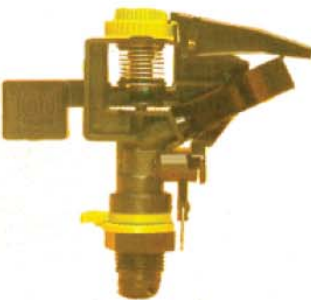

## Messing sektorsproeier

Bestel nr.	Omschrijving	Aansluiting	€ Prijs p/m
spr1	<b>Messing sektorsproeier</b>	1/2" buitendraad	19,50

Sproeimondje	p	q	d	
4 mm	1,5	0,73	23	p = waterdruk in bar
4 mm	2	0,85	25	q = waterafgifte in m <sup>3</sup> /uur
4 mm	3	1,03	27	d = diameter in meter
4 mm	4	1,18	28	

## Kunststof grondpen

Bestel nr.	Omschrijving	Aansluiting	€ Prijs p/m
sprk	<b>Kunststof grondpen</b>	1/2" binnendraad	4,20