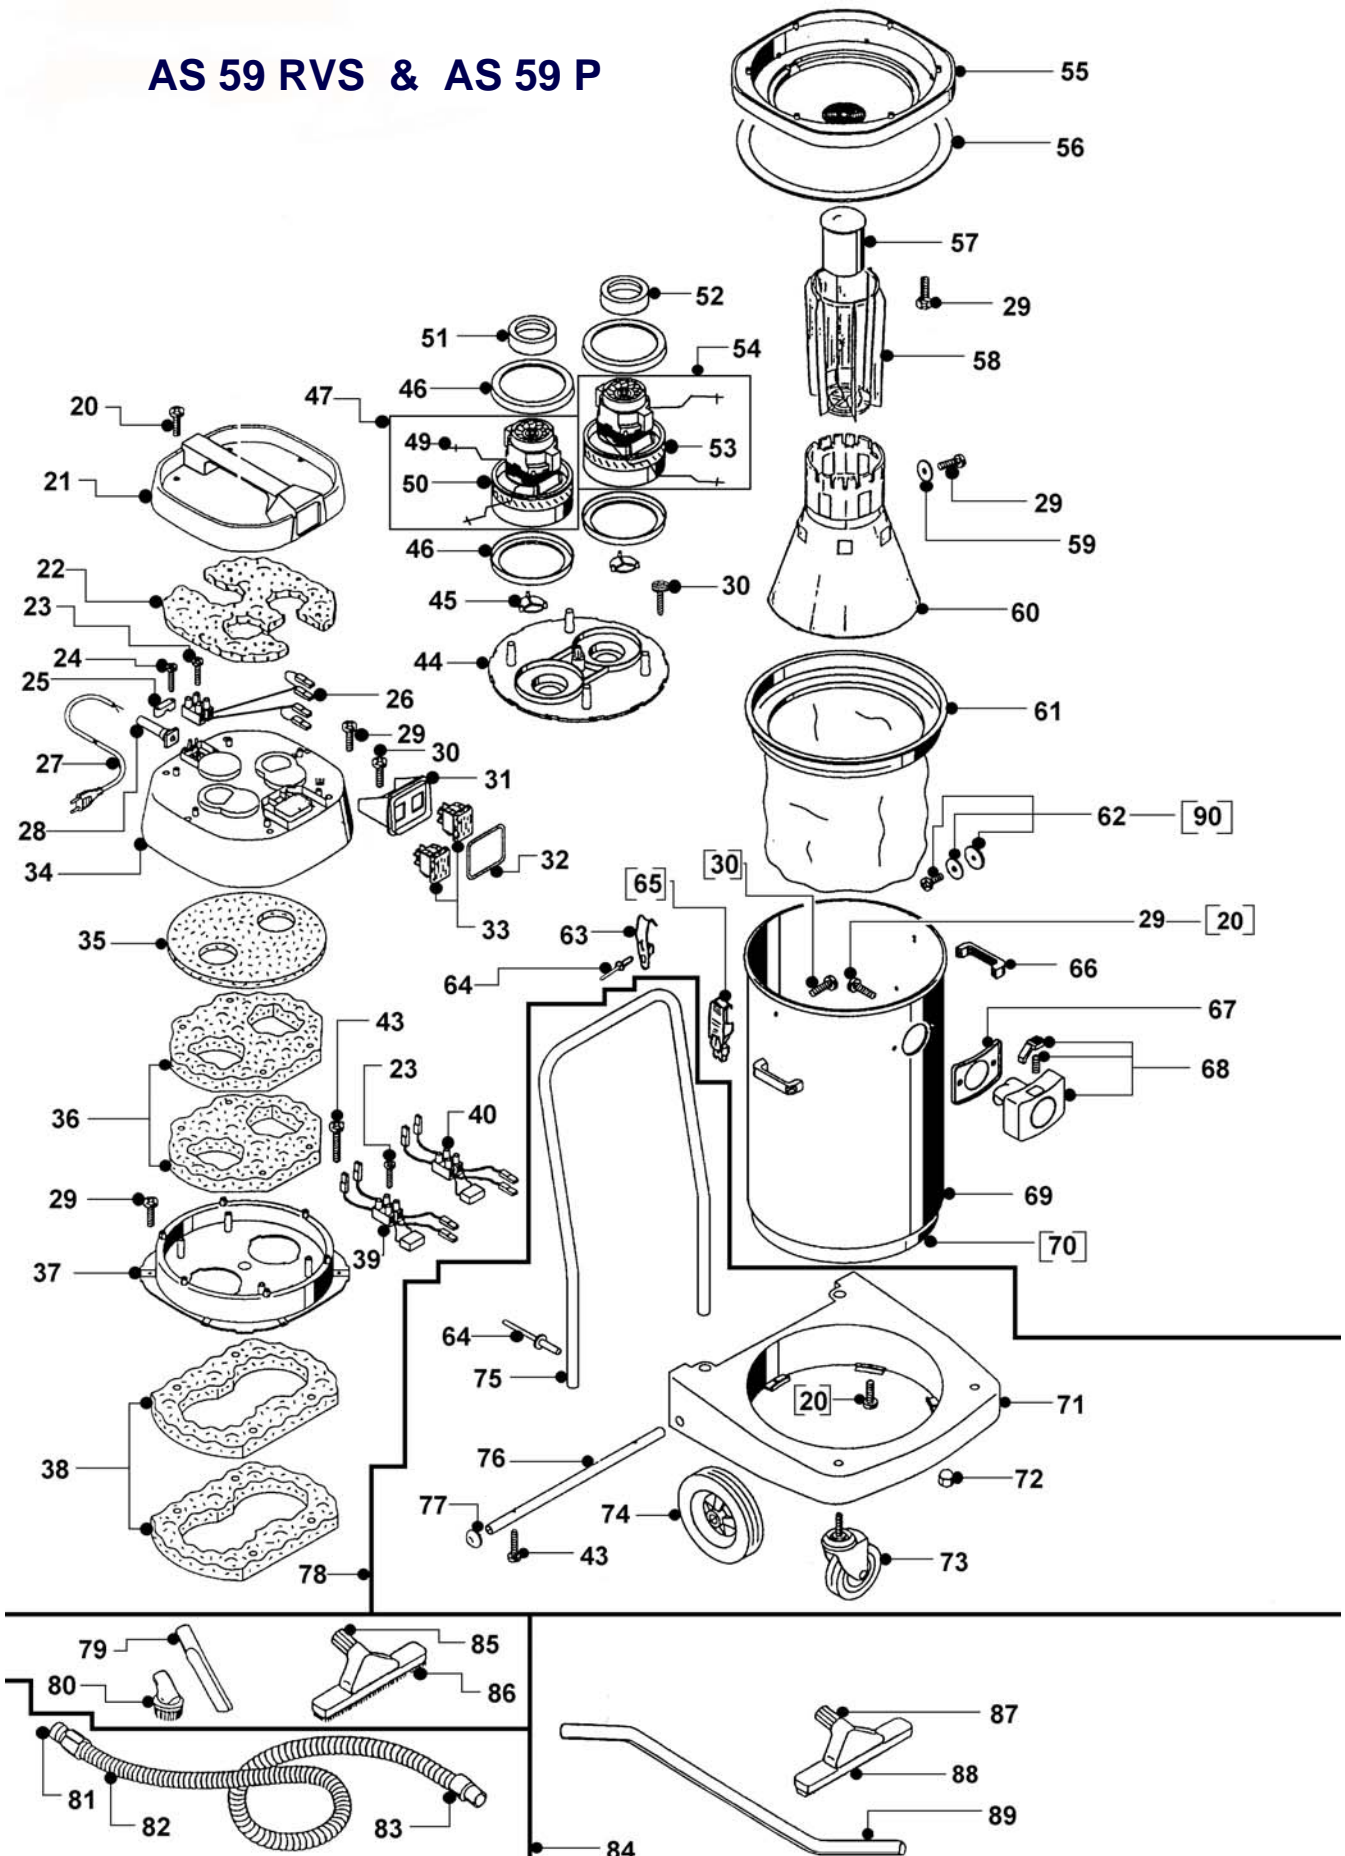

AS 59 RVS & AS 59 P

Positiernr	.Artikelnr	Omschrijving	prijs
20	gh2508591	Schroef 5x22 cp	0,15
21	gh2209904	bovenplaat/handgreep AS59/AS60	17,60
22	gh3000658	fireflex bovenplaat AS59/AS60	6,40
23	gh2508500	schroef 3x20sp	0,15
24	gh2508213	schroef m3x16 zink	0,15
25	gh2001340	trekontlasting	2,00
26	gh6100218	kroonsteen met kabels rood	3,70
27	gh2507030	kabel 2x1mm	13,00
28	gh2502000	kabeldoorvoer	2,00
29	gh2508570	schroef 5x16 sp	0,15
30	gh2508560	schroef 5x13 sp	0,15
31	gh2009250	schakelaarhouder dubbel	3,70
32	gh2502605	schakelaarlijst AS-serie	2,00
33	gh2506230	schakelaar aan/uit	5,00
34	gh6003340	bovenkap AS59	17,45
35	gh3000653	fireflex AS59	5,75
36	gh3000651	fireflex AS59	7,45
37	gh2009300	bovenplaat motoren AS59	21,60
38	gh3000650	fireflex As59	8,30
39	gh6100200	condensator/kroonsteen/kabels wit	5,50
40	gh6100202	condensator/kroonsteen/kabels rood	5,50
43	gh2508592	schroef 5x32 sp	0,55
44	gh2009310	motoren onderplaat AS59	17,50
45	gh2001360	klep tbv motorplaat	4,60
46	gh2502500	motorrubber A40	3,50
47	gh4383001	motor A39 compleet	106,31
49	gh2506378	aansluitkabels motor	2,50
50	gh2505145	motor A39 800w by-pass	106,31
51	gh2502514	motorrubber 39	2,00
52	gh2502518	motorrubber AL sp 2,5	2,00
53	gh2505100	motor A40 1000w by-pass	118,10
54	gh4386001	motor A40 compleet	118,10
55	gh2209804	motorbasement AS59	37,25
56	gh2502410	ketelrandpakking AS59/60 WS3/45	13,50
57	gh6101100	vlotter	8,50
58	gh2000090	vlotterkorf nieuw model	12,00
59	gh2509030	ring zink	0,25
60	gh2000095	cone t.b.v. nieuwe korf	13,00
61	gh6830000	filter compleet AS59/60 WS3/45	38,00
62	gh6100250	ketelschroef + ringen	1,50
63	gh6100003	ketelklem metaal	5,80
64	gh2508830	popnagel	0,25
65	gh6100014	ketelklem kunststof nieuw	5,00
66	gh2506350	handgreep	3,64
67	gh2502550	pakkingaansluiting 40mm	3,50
68	gh6000205	ketelaansluiting 40mm	8,00
69	gh2515600	ketel RVS AS59/WS3	143,68
70	gh2207020	ketel AS59/WS3	92,13
71	gh2207500	basement AS59/60 WS3/45	37,25
72	gh2508780	zwenkwiel dopmoer	2,75
73	gh2510091	zwenkwiel	8,50
74	gh2510018	vast wiel	10,50
75	gh2504295	duwbeugel AS59/60 WS3/45	23,50
76	gh2504315	as t.b.v. wiel-as	6,60
77	gh5000250	dopje t.b.v. wiel-as	1,75
78	gh6000360	basement compleet AS59/60 WS3/45	120,85
79	gh2511610	plintzuiger 40mm	7,00
80	gh2511615	plumeau 40mm	7,00
81	gh2501190	koppeling toebehoren zijde 40mm	4,70
84	gh6010500	slang compleet 40mm	28,95
85	gh6010000	vloerborstel 40mm	23,70
86	gh2502900	inzetstuk haar vloerborstel	9,00
87	gh6010011	waterzuiger mondstuk 40mm	36,80
88	gh2502255	rubberstrip waterzuigmond 40mm p.stuk	8,50
89	gh2511600	zuigbuis 40mm 2-delig	24,55
90	gh6100251	ketelschroef + ringen pp	1,50