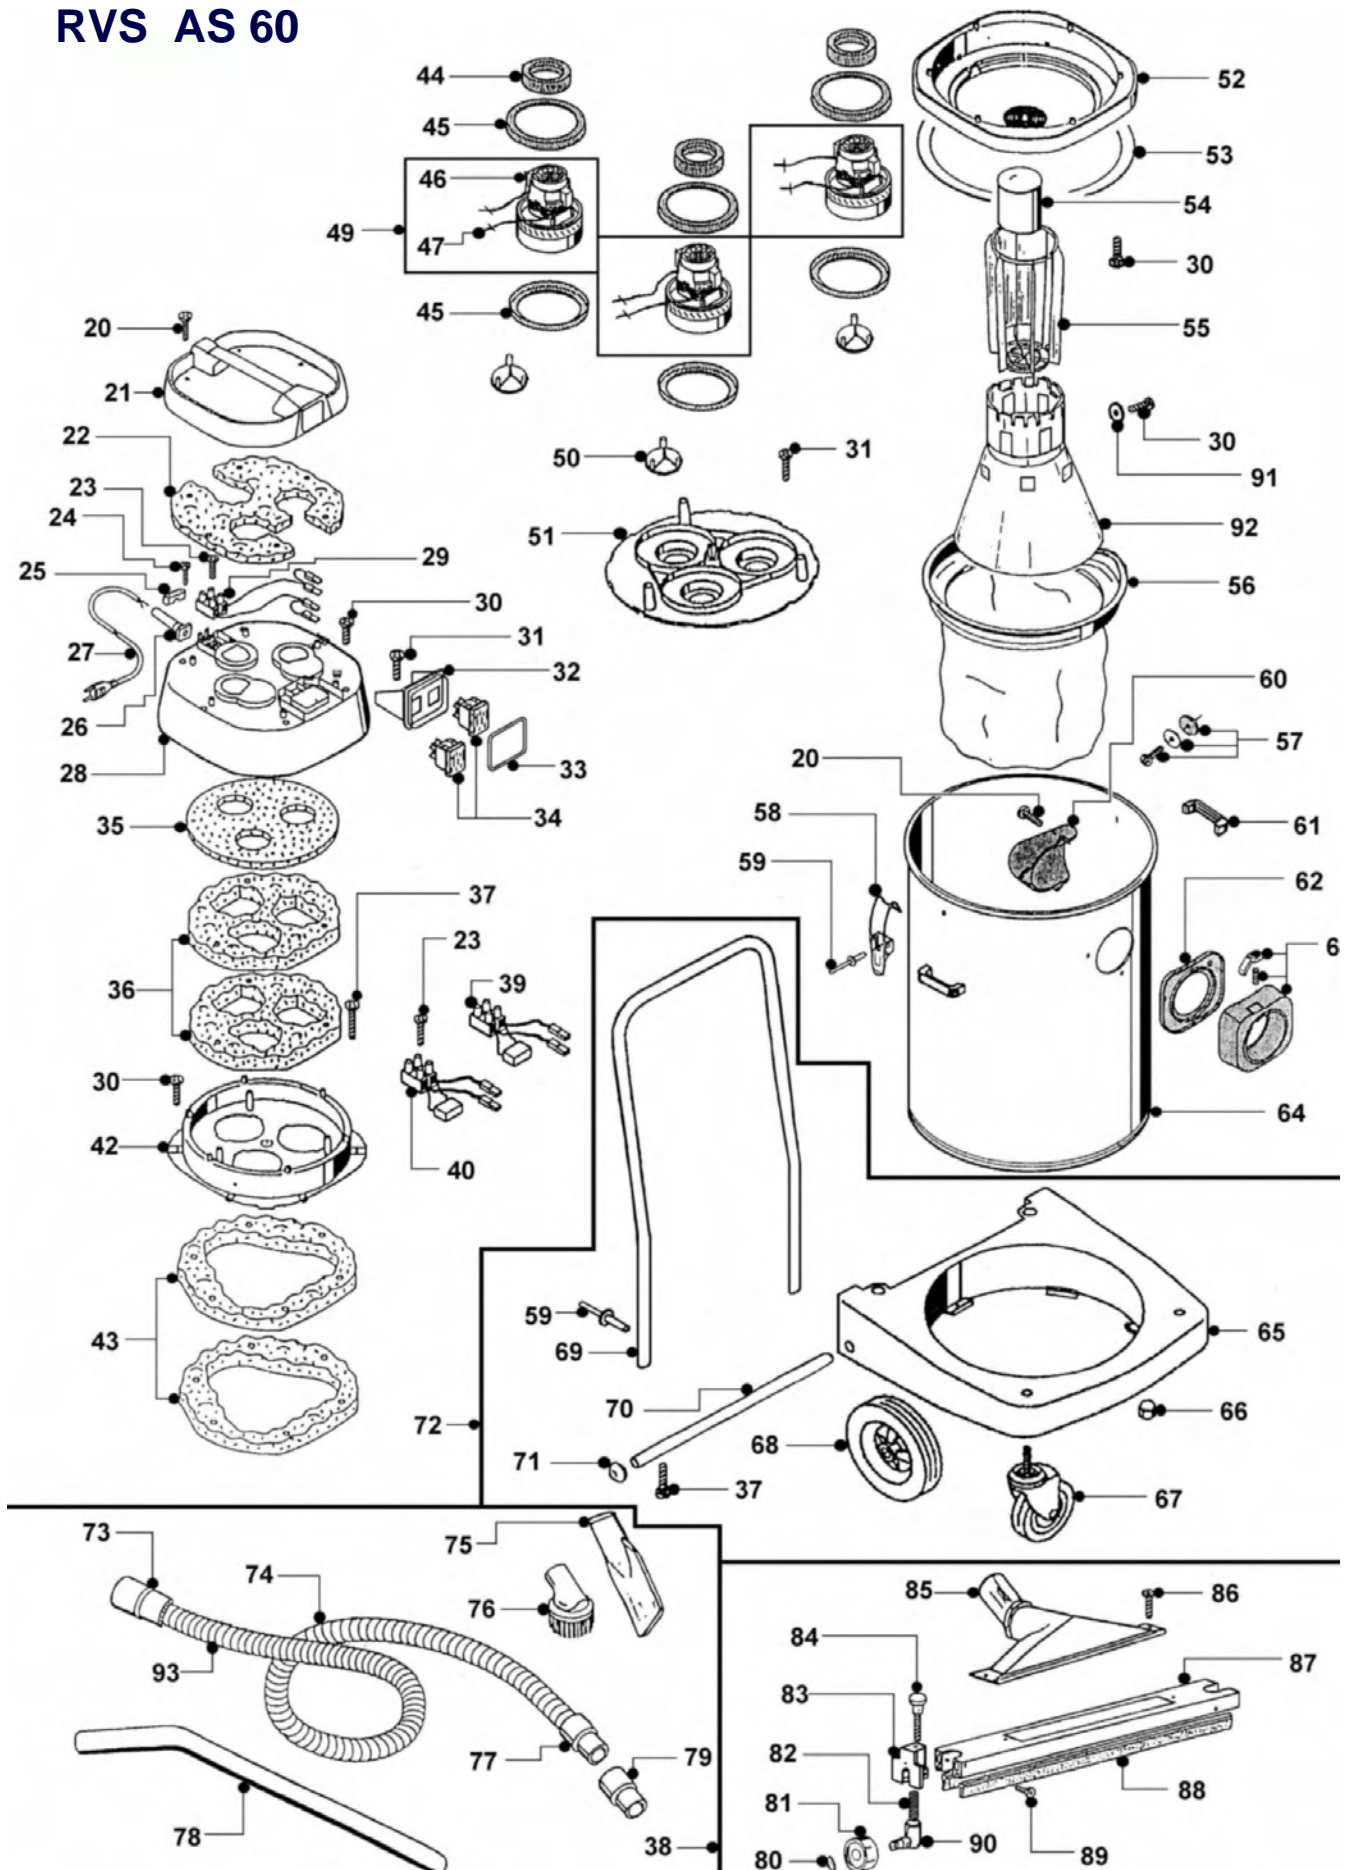

Industriële stof-waterzuigers

RVS AS 60

GIBLI	Prijslijst	AS60	2017
Positiernr.	Artikelnr.	Omschrijving	prijs
20	gh2508591	schroef 5x22 cp	0,15
21	gh2209904	bovenplaat/handgreep AS59/AS60	17,60
22	gh3000658	fireflex bovenplaat AS59/AS60	6,40
23	g2508500	schroef 3x20 sp	0,15
24	gh2508213	schroef m3x16	0,15
25	gh2001340	trekontlasting	2,00
26	gh2502000	kabeldoorvoer	2,00
27	gh2507205	kabel 2x1.5mm	22,61
28	gh6003360	bovenkap AS60	16,38
29	gh6100218	kroonsteen met kabels rood	3,66
30	gh2508570	schroef 5x16 sp	0,15
31	gh2508560	schroef 5x13 sp	0,15
32	gh2009250	schakelaarhouder dubbel	3,70
33	gh2502605	schakelaarlijst AS-serie	2,00
34	gh2506230	schakelaar aan/uit	5,00
35	gh3000657	fireflex AS60	5,70
36	gh3000652	fireflex AS60	7,33
37	gh2508592	schroef 5x32mm	0,55
38	gh6010050	gec.zuigmond 50mm 40cm	104,50
39	gh6100200	condensator/kroonsteen/kabels wit	5,50
40	gh6100202	condensator/kroonsteen/kabels rood	5,50
42	gh2009350	motoren bovenplaat AS60	21,60
43	gh3000655	fireflex AS60	9,56
44	gh2502518	motorrubber AL SP 2,5	2,00
45	gh2502500	motorrubber A40	3,50
46	gh2505100	motor A4 1000W by-pass	118,10
47	gh2506387	aansluitkabels motor	2,00
49	gh4379701	motor A40 compleet	112,47
50	gh2001360	klep t.b.v. motorplaat	4,56
51	gh2009360	motoren onderplaat AS60	16,68
52	gh2209804	motorbasement AS59/AS60	37,25
53	gh2502410	ketelrandpakking AS59/60 WS3/45	13,50
54	gh6101100	vlotter	8,50
55	gh2000090	vlotterkorf nieuw model	12,00
56	gh6830000	filter compleet AS59/60 WS3/45	38,00
57	gh6100250	ketelschroef + ringen	1,50
58	gh6100003	ketelklem metaal	5,80
59	gh2508830	popnagel	0,25
60	gh2501406	afbuigstuk AS60/WS45	12,50
61	gh2506350	handgreep	3,64
62	gh2502554	pakking ketelaansluiting	6,00
63	gh6000219	ketelaansluiting RVS AS60/WS45q	12,50
64	gh2515650	ketel RVS AS60/WS45	163,36
65	gh2207500	basement AS59/60 WS3/45	37,25
66	gh2508780	zwenkwiel dopmoer	2,75
67	gh2510091	zwenkwiel	8,50
68	gh2510018	vast wiel	10,50
69	gh2504295	duwbeugel AS59/60 WS3/45	23,50
70	gh2504315	as t.b.v. vast wiel	6,60
71	gh855000250	dopje t.b.v. wielas	1,75
72	gh6000360	basement compleet AS59/60 WS3/45	120,85
73	gh2501301	koppeling ketelzijde 50/90	8,80
74	gh6010700	slang compleet 50mm	63,10
75	gh2511730	plintzuiger 50mm	9,60
76	gh2511720	plumeau 50mm	11,00
77	gh2511370	koppeling toebehorenzijde 50mm	10,20