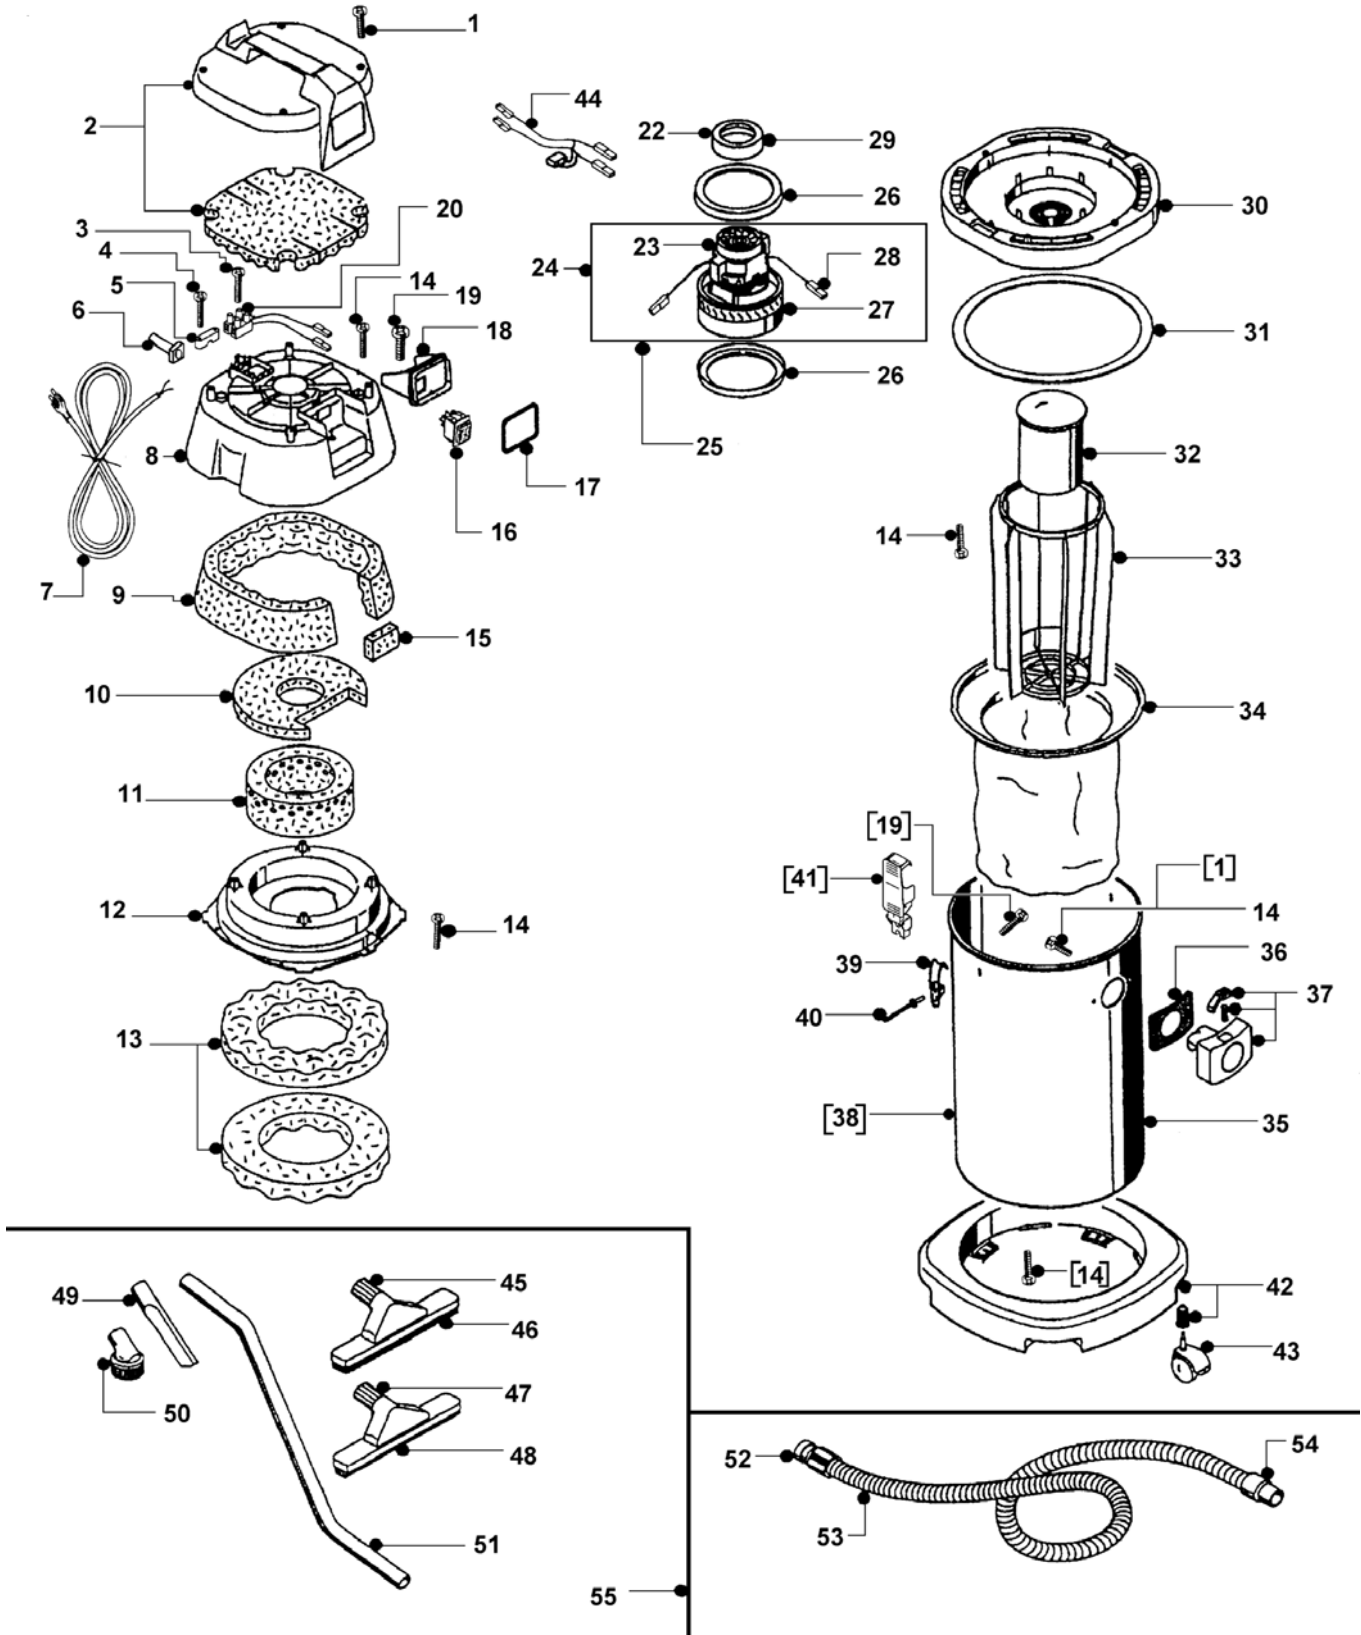

Industriële stof-waterzuigers
AS 27 RVS & AS 27 P

GIBLI	Prijslijst	AS27P-RVS	2017
Positiernr.	Artikelnr	omschrijving	prijs
1	gh2508591	schroef 5x22 cp	0,15
2	gh4071004	bovenplaat/handgreep	17,60
3	gh2508500	schroef 3x20 sp	0,15
4	gh2508213	schroef m3x16 zink	0,15
5	gh2001340	trekontlasting	2,00
6	gh2502000	kabeldoorvoer	2,00
7	gh250720	kabel 2x0,75 mm	9,88
8	gh6003320	bovenkap geel AS10/AS27/AS400	19,30
9	gh3000603	fireflex AS-serie	6,10
10	gh3000602	fireflex AS-serie	5,50
11	gh3000601	fireflex AS-serie	5,00
12	gh2009200	motor bovenplaat AS10/AS27/AS400	15,41
13	gh3000600	fireflex As-serie per stuk	6,57
14	gh2508570	schroef 5x16 sp	0,15
15	gh3000053	fireflex AS-serie	2,00
16	gh2506230	schakelaar aan/uit	5,00
17	gh2502605	schakelaarlijst AS-serie	2,00
18	gh2009252	schakelaarhouder enkel	3,50
19	gh2508560	schroef 5x13 sp	0,15
20	gh6100220	kroonsteen met kabels	2,50
22	gh2502514	motorrubber A39 motor	2,00
23	gh2505145	motor A39 800W by-pass	106,31
24	gh4360701	motor A39 compleet	106,31
25	gh4360801	motor A40 compleet	118,10
26	gh2502500	motorrubber A40 motor	3,50
27	gh2505100	motor A40 1000W by-pass	118,10
28	gh2506377	aansluitkabels motor	2,00
29	gh2502518	motorrubber AL SP 2,5	2,00
30	gh2209104	motorbasement AS10/AS27	15,50
31	gh2502400	ketelrandpakking AS10/AS27	5,00
32	gh6101100	vlotter	8,50
33	gh2000090	vlotter nieuw model	12,00
34	gh6620000	filter compleet WS15/AS27	23,95
35	gh2515550	ketel RVS AS27/WS15	80,77
36	gh2502550	pakking ketelaansluiting 40mm	3,50
37	gh6000205	ketelaansluiting 40mm	8,00
38	gh2207010	ketel AS27/WS15 kunststof	58,00
39	gh6100003	ketelklem metaal	5,80
40	gh2508830	popnagel	0,25
41	gh6100014	ketelklem kunststof nieuw	5,00
42	gh3570010	basement AS10/AS27	23,75
43	gh2510151	zwenkwiel AS5/AS10/AS27	4,90
44	gh3005011	condensator met kabels	8,25
45	gh6010000	vloerborstel 40mm	23,70
46	gh2502900	inzetstuk haar vloerborstel	9,00
47	gh6010011	waterzuig mondstuk 40mm p.stuk	36,8
48	gh2502255	rubberstrip	8,50
49	gh2511610	plintzuiger 40mm	6,50
50	gh2511615	plumeau 40mm	7,00
51	gh2511600	zuigbuis 40mm 2-delig	24,55
52	gh2501190	koppeling ketelzijde 40mm	4,70
53	gh2511210	slang per meter 40mm	8,50
54	gh2511390	koppeling toebehorenzijde 40mm	4,65
55	gh6010500	slang compleet 40mm	28,95